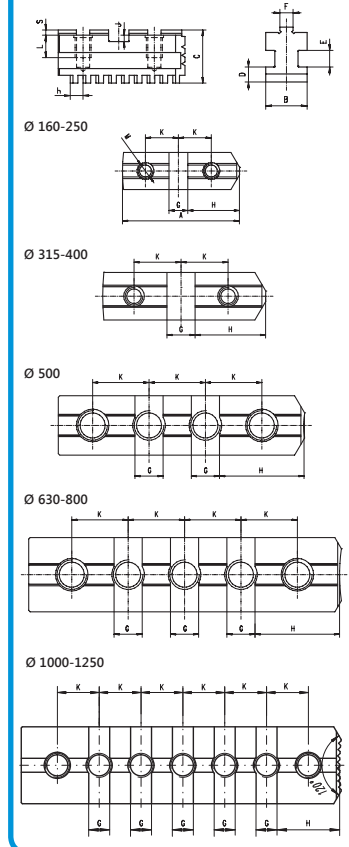

Ø 125 - 1000 mm

* Schrauben sind im Lieferumfang enthalten • Screws are included in delivery