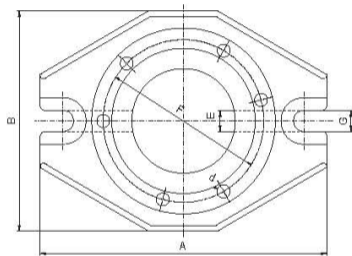

# Type 9450

- Slot nuts
- Clamping bolts

Code No.	Type	Size [mm]	A	B	C	D	d	E H7	F	G	H	kg
329450040700	9450-160	160	250	190	90	125	11	18	140	14	28	4,75
329450050900	9450-200	200	300	234	130	160	11	18	176	18	32	7,45
329450060000	9450-250	250	354	292	147	200	14	18	224	18	32	11,45
329450070200	9450-315	315	426	362	170	260	17	18	286	18	40	16,00